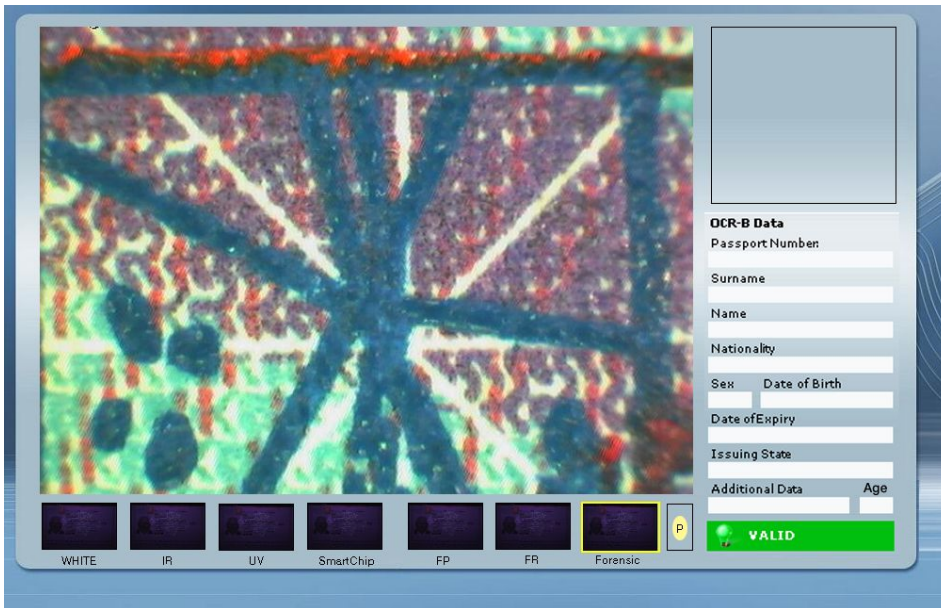

## ***CS-1 Document Reader & Forensic System (All-In-One)***

White Light

IR

White Light

IR

White Light

IR

White Light

IR

White Light

IR

White Light

IR

White Light

IR

White Light

IR

White Light

IR

White Light

IR

White Light Transmission

White Light Reflection

White Light