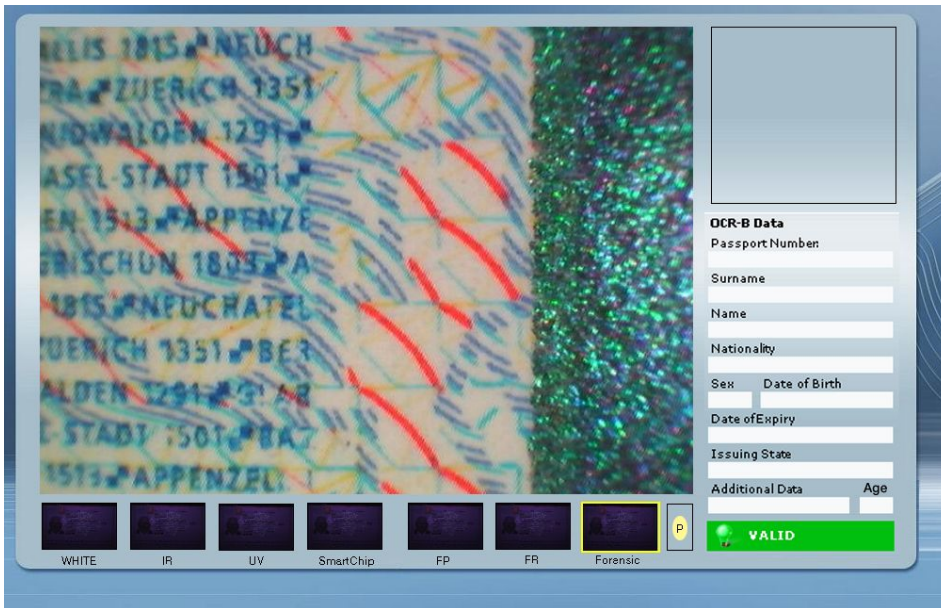

## ***CS-1 Document Reader & Forensic System (All-In-One)***

White Light

IR

White Light

IR

White Light

IR

White Light

IR

White Light

IR

White Light

IR

White Light

IR

White Light

IR

White Light

IR

White Light

IR

White Light Transmission

White Light Reflection

White Light